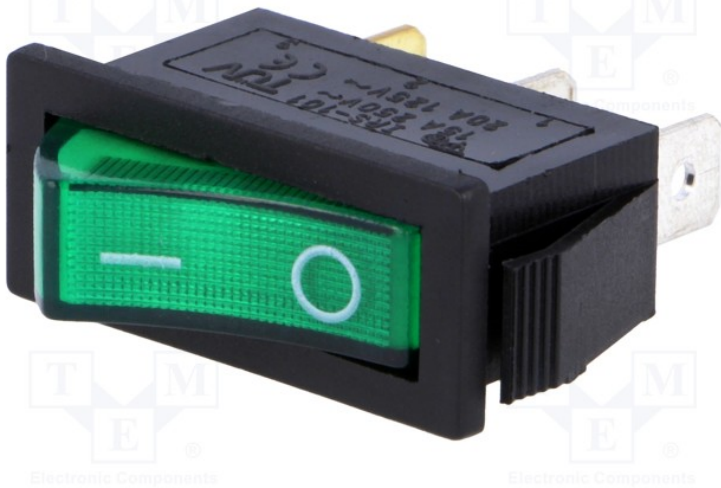

**Interrupteur à bascule lumineux Vert 1NO On-Off**

<b>CARACTERISTIQUES GENERALES :</b>	
Réf :	INTER3011NO-VE

Interrupteur à bascule lumineux Vert 1NO On-Off

Interrupteur à bascule lumineux Vert 1NO On-Off