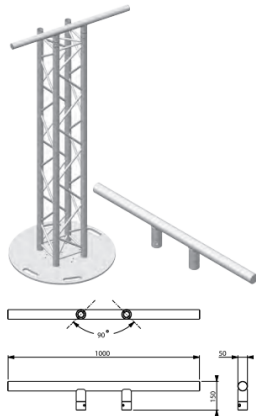

Barre Totem pour structure CARRÉE 290 ASD HTZ

CARACTERISTIQUES GENERALES :	
Réf :	HTZ

Barre Totem pour structure CARRÉE 290 ASD HTZ

Barre Totem pour structure CARRÉE 290 ASD HTZ

Packaging :		
Dimensions produit :		
<i>Données non contractuelles</i>		