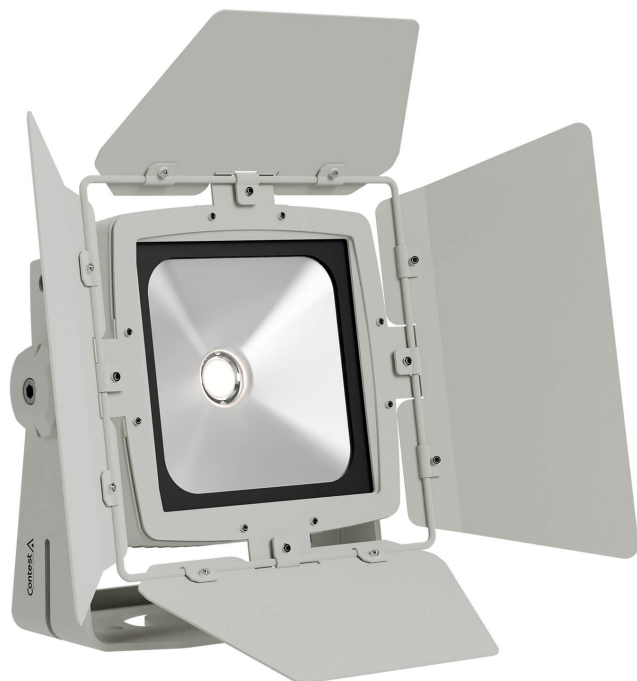

VCOB-60DW Contest Architectural Lighting - Projecteur LED COB 60 W Dynamic White**CARACTERISTIQUES GENERALES :**

Réf :	HM-VCOB-60DW
Alimentation :	Secteur Français
Luminosité :	4021 lm

VCOB-60DW Contest Architectural Lighting - Projecteur LED COB 60 W Dynamic White (2700?6300 K), lentille 60°, 4021 lm

VCOB-60DW Projecteur LED COB 60W Dynamic White

Un projecteur LED haut de gamme alliant puissance et polyvalence pour des éclairages architecturaux dynamiques. Avec sa plage de température de couleur étendue de 2700K à 6300K et sa lentille à 60°, il offre un rendu lumineux précis et personnalisable pour sublimer vos espaces.

Caractéristiques :

Puissance : 60 W

Température de couleur : 2700?6300 K (Dynamic White)

Luminosité : 4021 lm

Lentille : 60°

Alimentation : 110?240 V / 50?60 Hz

Dimensions : 180 x 117 x 221 mm

Poids : 3,7 kg

Points forts :

- Contrôle DMX 274 canaux avec RDM via boîtier externe
- Modes Standalone ou DMX pour une flexibilité totale
- Possibilité de créer des macros personnalisées
- Taux de rafraîchissement ajustable de 900 Hz à 3600 Hz
- Accessoires inclus : cordon VC-Start, bouchons IP et volet
- Valve de dépressurisation pour une étanchéité optimale