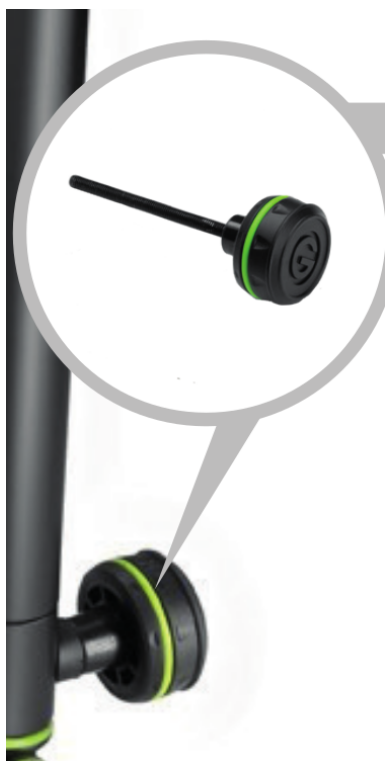

**Bouton ABS/TPE petit format M6 x 8,5 type male pour supports de clavier Gravity KS**

<b>CARACTERISTIQUES GENERALES :</b>	
Réf :	GXSP10003

Bouton ABS/TPE petit format M6 x 8,5 type male pour supports de clavier Gravity KSX 2 T

Bouton ABS/TPE petit format M6 x 8,5 type mâle pour supports de clavier Gravity KSX 2 T

Packaging :		
Dimensions produit :		EAN : 4049521310775
<i>Données non contractuelles</i>		