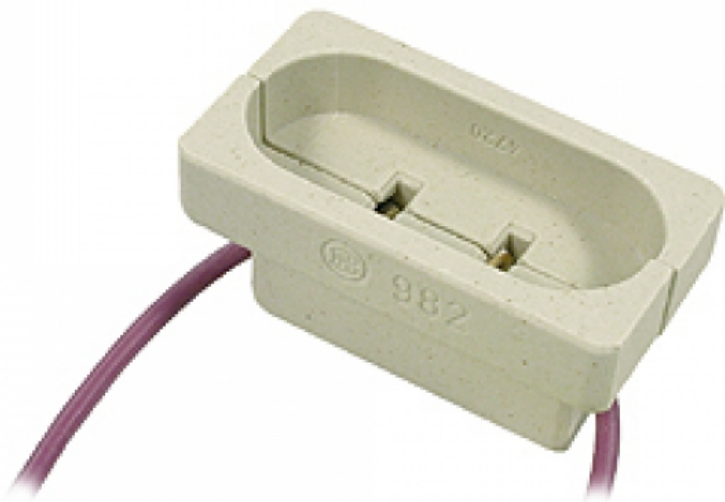

Douille GX16D pour PAR56 ou PAR64

CARACTERISTIQUES GENERALES :

Réf : GX16DSUPBETW

Douille GX16D pour PAR56 ou PAR64

Douille Pour Lampe PAR 56 ou Par 64 avec culot GX16D en céramique. Câblage par vis

		Packaging :	
Dimensions produit :	61mm	Poids :	120g
			<i>Données non contractuelles</i>