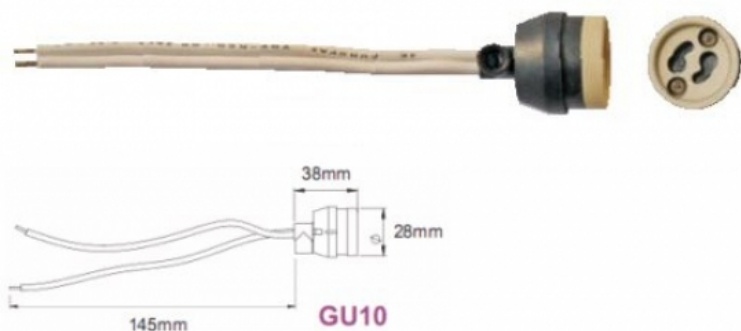

Douille GU10 classe 2 avec capuchon anti arrachement

CARACTERISTIQUES GENERALES :	
Réf :	GU10SUP

Douille GU10 classe 2 avec capuchon anti arrachement

Pour Lampe a douille GU10 Support pour lampe secteur 230V température max 250°C Tension 250V courant max 10A
Sorties sur 2 fils 20cm avec sertissage classe 2