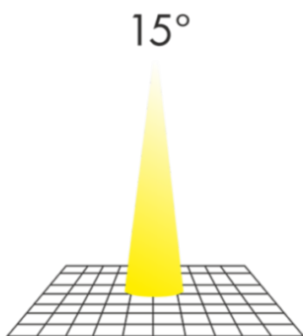

GU10 Led 7w 3000k 15 degrees

420 lm

CARACTERISTIQUES GENERALES :

Réf :	GU10LED7W3K15DEG
Culot :	GU10
Alimentation :	Secteur Français
Fonctionnement sur variateur :	non
Durée de vie moyenne :	25000 h
Luminosité :	420 lm
Indice de rendu des couleurs (IRC) :	80
Courant :	0.04 A
Verre :	mr16

GU10 Led 7w 3000k 15 degrees

GU10 Led 7w 3000k 15 degrees

Packaging :			
Dimensions produit :	Ø 50mm	Poids : 41g	EAN : 8436004398348
<i>Données non contractuelles</i>			