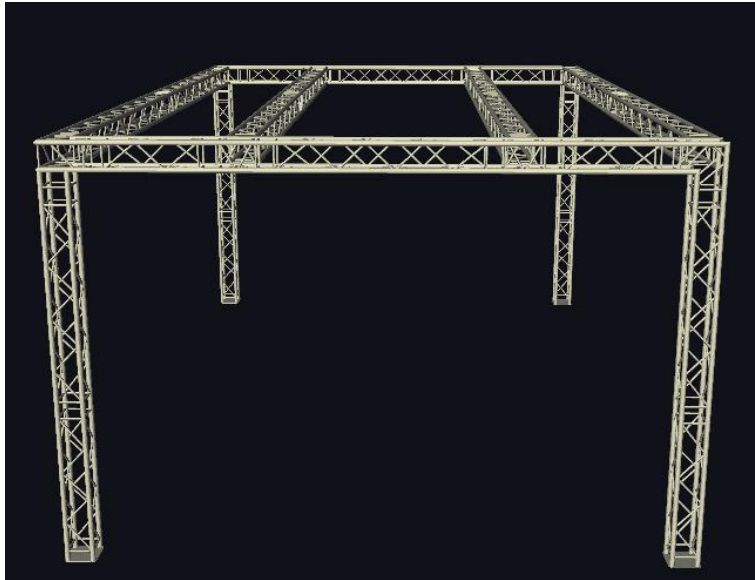

## Grill complet ASD SZ 290 carré autoporté 9X6 m avec 2 médians Hauteur 4m

CARACTERISTIQUES GENERALES :

Réf : GRILL-9X6ASD2MED

Grill complet ASD SZ 290 carré autoporté 9X6 m avec 2 médians Hauteur 4m

Grill complet ASD autoporté 9X6 m avec 2 médians Hauteur 4m

Poids: 350 Kg

4x SZ29150M  
6x SZ29200M  
4x ASZ33  
8x SZ29400M  
4x SZ29100M  
4x ASZ31M  
4x QTEM259  
36 ASDMZ290  
4 ASDMZE290

Packaging :

Dimensions produit :

*Données non contractuelles*