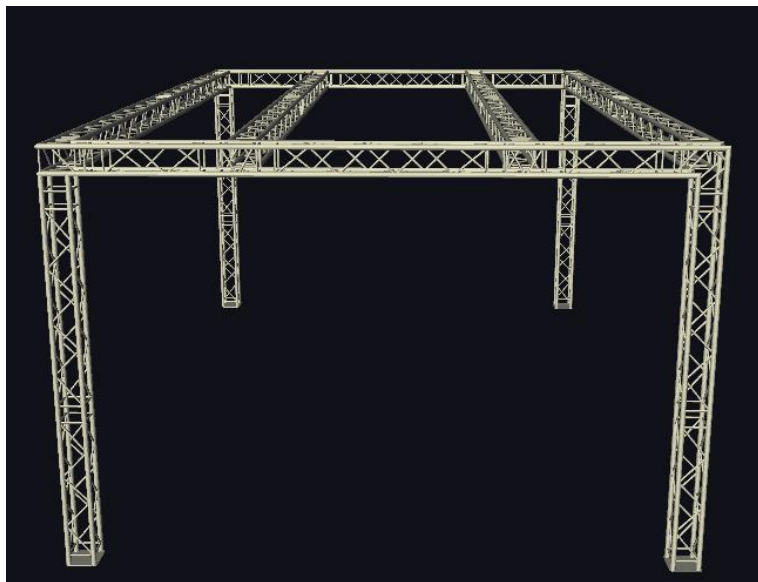

## Grill complet ASD SZ 290 carré autoporté 9X6 m avec 2 médians Hauteur 4m

CARACTERISTIQUES GENERALES :

Réf : GRILL-9X6ASD2MED

Grill complet ASD SZ 290 carré autoporté 9X6 m avec 2 médians Hauteur 4m

Grill complet ASD autoporté 9X6 m avec 2 médians Hauteur 4m

Poids: 350 Kg

4x SZ29150M  
6x SZ29200M  
4x ASZ33  
8x SZ29400M  
4x SZ29100M  
4x ASZ31M  
4x QTEM259  
36 ASDMZ290  
4 ASDMZE290

Packaging :

Dimensions produit :

*Données non contractuelles*