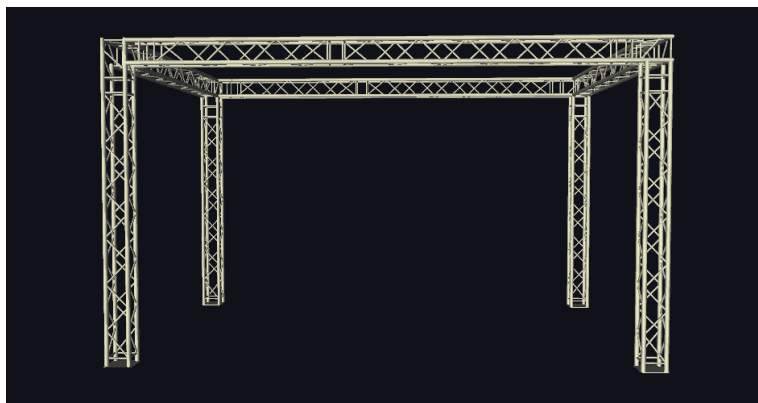

Grill complet ASD SZ 290 Carré autoporté 9X6 m Hauteur 3.5m

CARACTERISTIQUES GENERALES :	
Réf :	GRILL-9X6ASD

Grill complet ASD SZ 290 Carré autoporté 9X6 m Hauteur 3.5m

Grill complet ASD autoporté 9X6 m Hauteur 3.5m

Poids: 220 kg

10x SZ29300M

4xSZ29200M

4x ASZ31M

4x QTEM259

18 x ASDMZ290

4 x ASDMZE290

Packaging :		
Dimensions produit :		
<i>Données non contractuelles</i>		