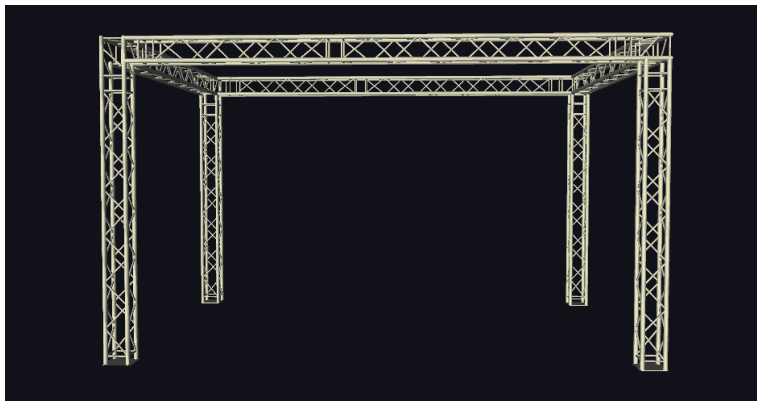

**Grill complet ASD SZ 290 Carré autoporté 6x4 m Hauteur 3.5m**

<b>CARACTERISTIQUES GENERALES :</b>	
Réf :	GRILL-6X4ASD

Grill complet ASD SZ 290 Carré autoporté 6x4 m Hauteur 3.5m

Grill complet ASD autoporté 6x4 m Hauteur 3.5m

Poids: 220 kg

8x SZ29300M

2xSZ29200M

4x ASZ31M

4x QTEM259

14 x ASDMZ290

4 x ASDMZE290

Packaging :		
Dimensions produit :		
<i>Données non contractuelles</i>		