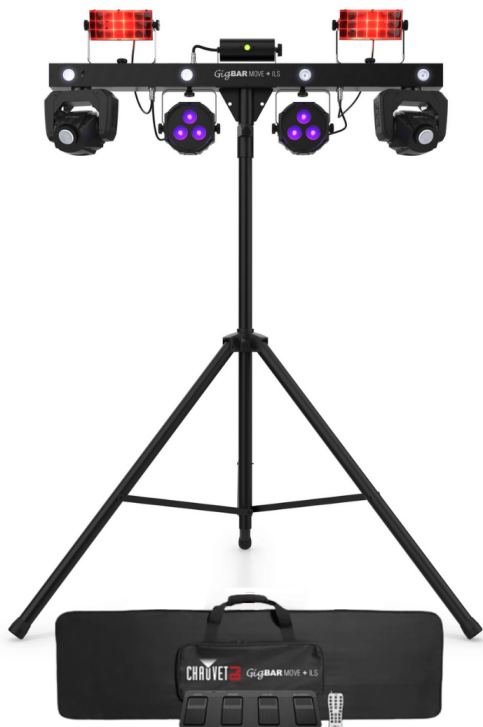

## GigBar Move plus ILS Chauvet DJ - Effet 5 en 1 avec pied et housse

CARACTERISTIQUES GENERALES :	
Réf :	GIGBARMOVE-ILS

GigBar Move plus ILS Chauvet DJ - Effet 5 en 1 avec pied et housse

GigBar Move ILS Chauvet DJ Effet 5 en 1 avec pied et housse

Nouveau système ILS de synchronisation exclusif avec d'autres GigBar ILS ou effets compatibles de chez Chauvet DJ

- 2 Lyres LED 32W
- 2 Par Leds RGBAW+UV 3 x 6W
- 4 leds Strobe blanc froid
- 2 derbys 8 leds 6.5W RG BW
- 1 Laser rouge 638nm 30mW + vert 520nm 20mW + Bleu 450nm 50mW
- 3, 28 ou 50 canaux DMX
- trepied fourni avec housse
- Pédalier sans fil + télécommande