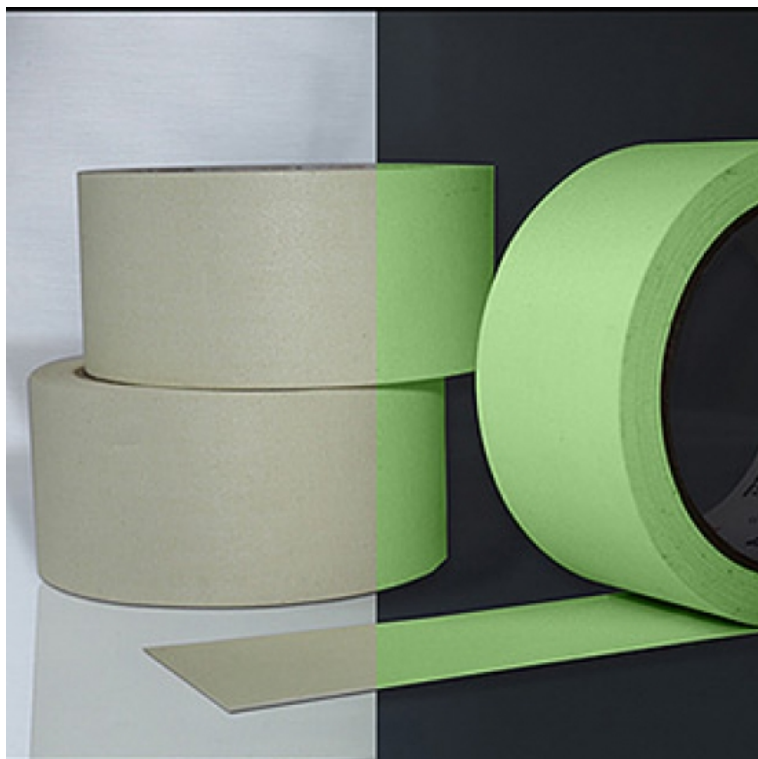

**Gaffer Phosphorescent 1m largeur 28mm**

<b>CARACTERISTIQUES GENERALES :</b>	
Réf :	GAFPHO-1M

Gaffer Phosphorescent 1m largeur 28mm

Longueur 1m Largeur Totale 28mm Balisage et repèrage sur adhésif phosphoréscent

Packaging :		
Dimensions produit :	28mm X 1000mm	Poids : 14g
<i>Données non contractuelles</i>		