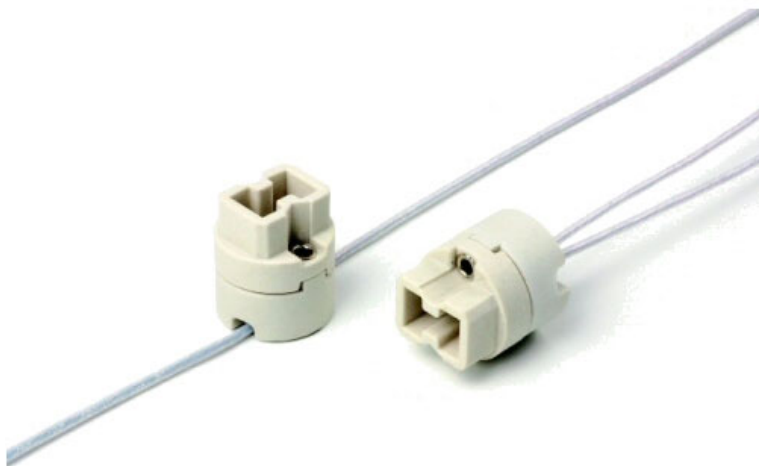

Support pour lampe à Douille G8.5

CARACTERISTIQUES GENERALES :	
Réf :	G85SUP

Support pour lampe à Douille G8.5

Une grande quantité de "flocons à neige" est jetée jusqu'à 2 m dans l'espace

En cas d'émission permanente, il se forme une "couche de neige" de mousse au sol, qui s'évapore de plus en plus

L'évaporation de "la couche de neige" s'effectue presque sans résidus

La quantité d'émission débit est réglable grâce au régulateur sur la télécommande

Idéal pour le sujet "hiver" dans des discothèques, théâtres etc.

Avec réservoir de 5 litres pour une opération permanente

Liquide de neige approprié: Liquide de neige EUROLITE

Avec étrier pour montage suspendu

Structure haute qualité

Rapport prix/performance favorable