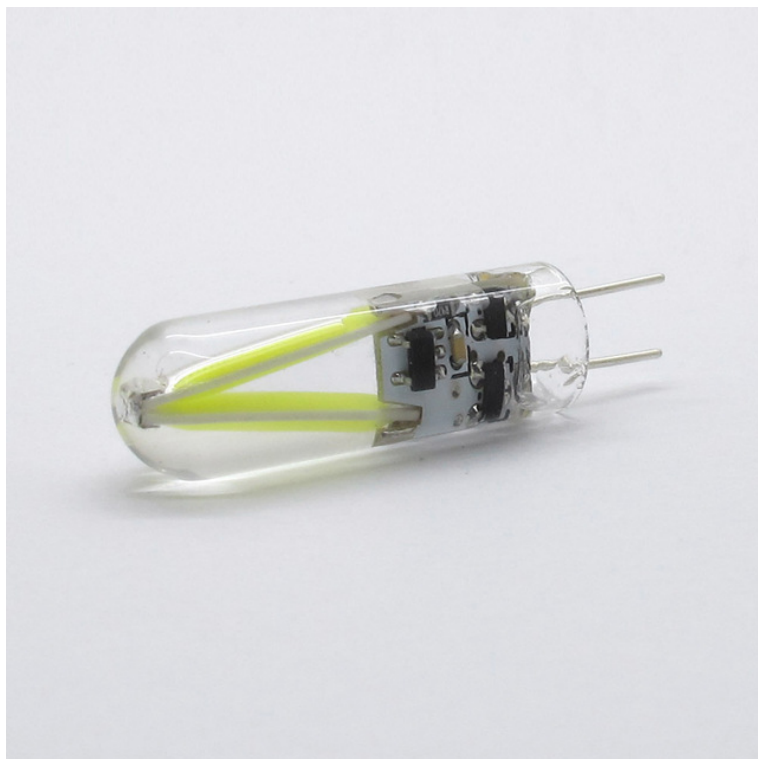

Ampoule Led Filament G4 blanc froid 150 lumens

CARACTERISTIQUES GENERALES :	
Réf :	G4LEDFIL2W

Ampoule Led Filament G4 blanc froid 150 lumens

Ampoule Led Filament G4 blanc froid 150 lumens.
dimensions 39 X 10mm

Ecartement des broches 4mm

Packaging :		
Dimensions produit :	39mm X Ø 10mm	Poids : 3.6g
<i>Données non contractuelles</i>		