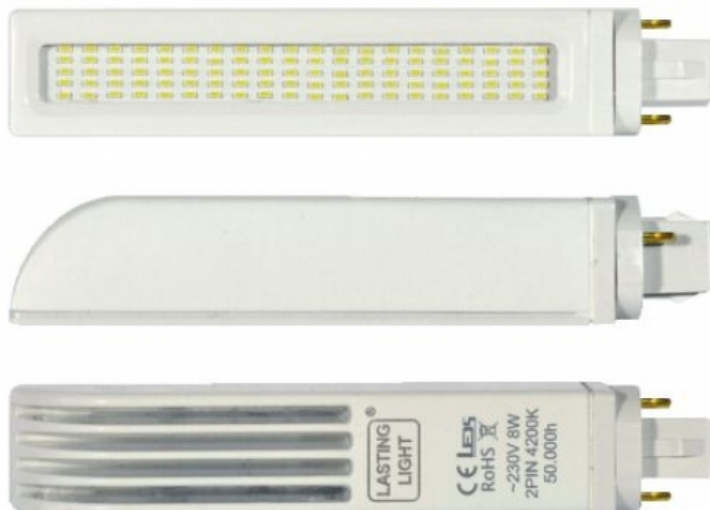

Ampoule led G24d 8W 840 remplace 18W et 26W**CARACTERISTIQUES GENERALES :**

Réf :	G24D3LED8W840
Culot :	G24d-3
Alimentation :	Secteur Français
Fonctionnement sur variateur :	non
Couleur :	840
Durée de vie moyenne :	50000 h
Luminosité :	656 lm
Teinte :	4000
Position de fonctionnement :	Universelle

Ampoule led G24d 8W 840 remplace 18W et 26W

Longueur 155mm

Le culot pivote à 360° ce qui permet de l'adapter dans tous les luminaires.

Remplace :

OSRAM DULUX D 26W/840

PHILIPS PL-C 26W/840/2P

PHILIPS PL-C 18W/840/2P

SYLVANIA LYNX D CF-D 26W/840

SYLVANIA LYNX D CF-D 18W/840

EIKO-LTD QTD26W840

EIKO-LTD QTD18W840

GE BIAx D F26 DBX/840...

PROZIC
113 Ancienne route Imperiale
31120 Portet-sur-Garonne

Packaging :

Dimensions produit :	155mm	Poids : 139g	EAN : 8436004396542
<i>Données non contractuelles</i>			