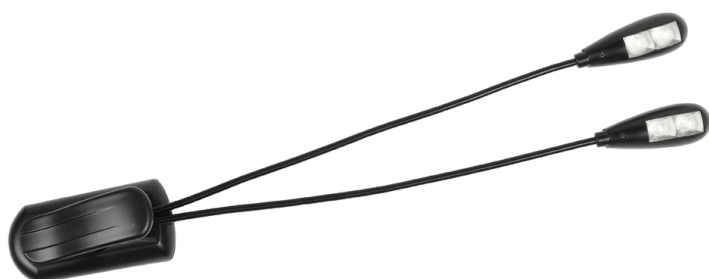

Double lampe led sur flexible avec pince pour éclairage pupitre

CARACTERISTIQUES GENERALES :	
Réf :	FXXPUPLED2

Double lampe led sur flexible avec pince pour éclairage pupitre

2 LEDs

2 cols de cygne flexibles (longueur 220 mm)

Fixation par clip sur le pupitre

Piles incluses (3 x AAA)

Port de connexion pour alimentation externe

Dimensions (replié): 110 x 60 x 50 mm