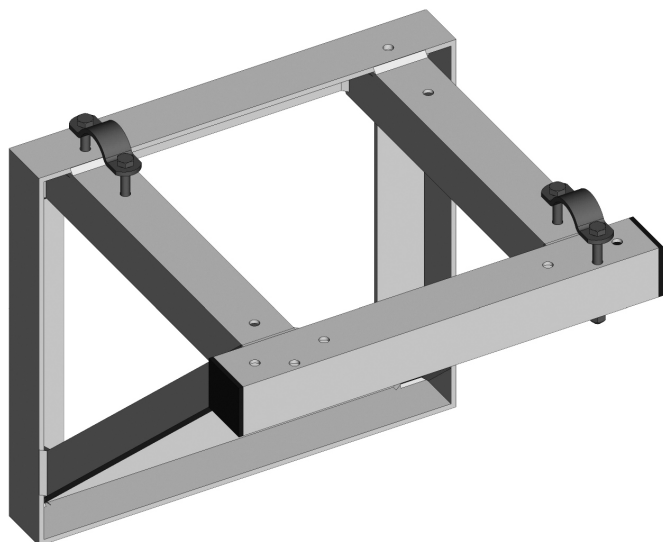

Fixation murale ASD FM39 aluminium pour structure perpendiculaire ou parallèle au

CARACTERISTIQUES GENERALES :

Réf : FM39

Fixation murale ASD FM39 aluminium pour structure perpendiculaire ou parallèle au mur

Support Mural ASD FM39 pour structure 390
800Kg de Charge
Déport 46cm

Packaging :

Dimensions produit :

Données non contractuelles