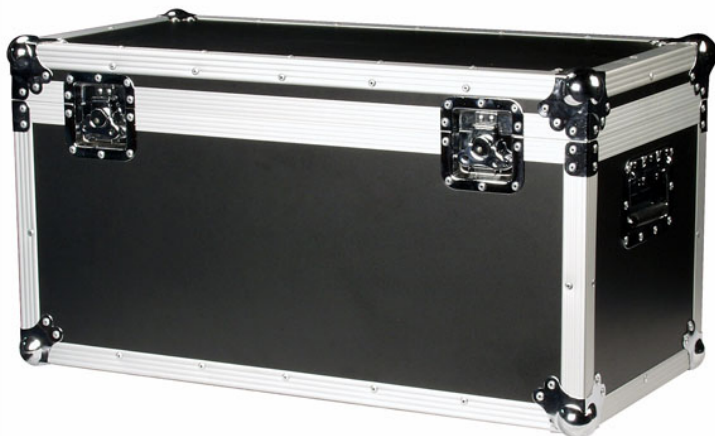

## Flight case type male de transport 80X40 cm hauteur 40 version Pro 9mm

CARACTERISTIQUES GENERALES :	
Réf :	FLIGHT80X40-P

Flight case type male de transport 80X40 cm hauteur 40 version Pro 9mm

Flight case en bouleau multiplis 9mm.

Cette version pro renforcée protégera votre matériel et autorise de plus forte charge.

Le bois est revêtu d'une couche PVC noire et moquette intérieure.

Couvercle sur charnière non amovible.

2 larges poignées rétractables.

2 fermetures papillons

4 tampons caoutchouc sur la surface inférieure

Dimensions extérieures:

(WxDxH) 800 x 400 x 410 mm

Dimensions intérieures:

(WxDxH): 750 x 345 x 375

profondeur coffre 325+couvercle 50mm

POIDS: 13.5 kg

Charge maxi: 70 kg

Dimensions coins: 55mm

PROZIC  
113 Ancienne route Imperiale  
31120 Portet-sur-Garonne

Packaging :

Dimensions produit : 380mm X 780mm

Poids : 14Kg

EAN : 8717748040268