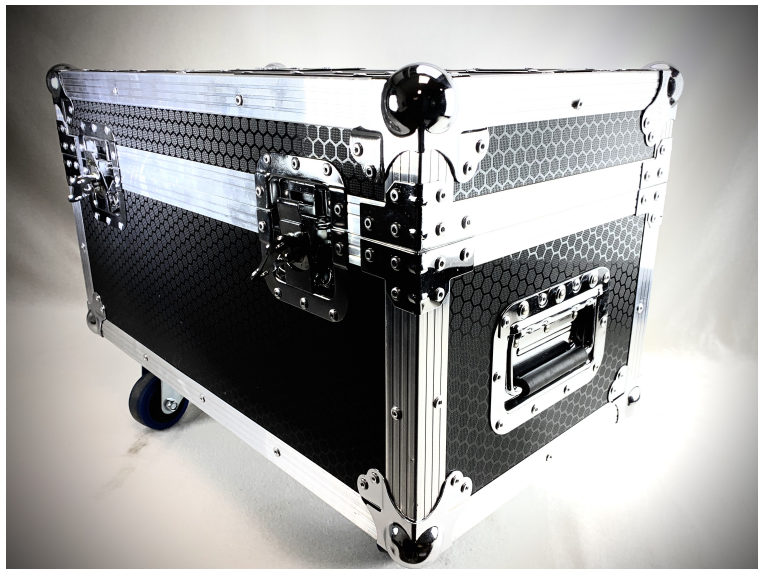

**Flight case 2 compartiments sur roulette**

<b>CARACTERISTIQUES GENERALES :</b>	
Réf :	FLIGHT2C60X30

Flight case 2 compartiments sur roulette

Flight case 2 compartiments sur roulette

Dimensions exterieure : (L)605 x (l)325 x (H)322 mm  
 Dimensions compartiment projecteur : (L)285 x (l)225 x (H)275 mm  
 Dimensions compartiment accessoire : (L)285 x (l)75 x (H)275 mm

Packaging :		
Dimensions produit :	605mm X 325mm	
<i>Données non contractuelles</i>		