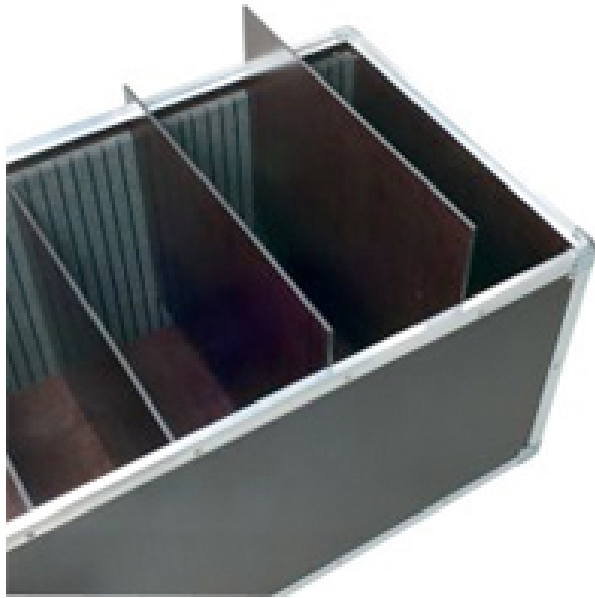

**Malle pour 6 PC 1000 W - 6 compartiments 350 x 260 x 660 mm**

**CARACTERISTIQUES GENERALES :**

Réf :	FLIGHT-6PC1K
Alimentation :	Secteur Français

Malle pour 6 PC 1000 W - 6 compartiments 350 x 260 x 660 mm

- ? Multiplis 7mm
- ? Cornière aluminium 30 x 30 mm
- ? 2 fermetures papillon
- ? 4 poignées à ressort de rappel
- ? 2 roues encastrées
- ? 6 compartiments moquettés
- ? 4 pieds caoutchouc
- ? Dimensions intérieures des compartiments : 260 x 260 mm
- ? Profondeur intérieure : 440 mm
- ? Epaisseur du capot : 65 mm
- ? Dimensions intérieures - L x P x H : 810 x 535 x 505 mm
- ? Dimensions extérieures - L x P x H : 850 x 580 x 585 mm