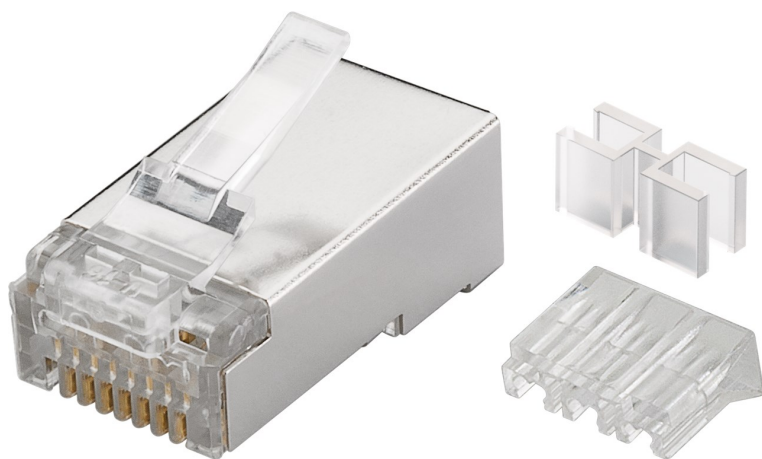

Fiche RJ45 à Sertir CAT6A blindée

CARACTERISTIQUES GENERALES :	
Réf :	FICHRJ45-CAT6

Fiche RJ45 à Sertir CAT6A blindée

Fiche RJ45 à Sertir CAT6A blindée - RJ45 Plug, CAT 6A STP shielded

Nos accessoires réseau transmettent les signaux avec une qualité et une vitesse optimales. Matériaux de haute qualité, boîtiers robustes et contacts parfaitement ajustés distinguent notre gamme de prises, fiches et coupleurs. Goobay fournit toujours les produits parfaits pour vos besoins en réseau - que vous souhaitiez installer un réseau domestique ou d'entreprise. Simplement. Tout. Ce dont vous avez besoin !

Caractéristiques Principales :

Connexion pour terminer les câbles réseau

Fiche Ethernet avec languette de verrouillage et boîtier en plastique robuste

Connecteur réseau pour conducteurs intérieurs flexibles et rigides (AWG 23 - AWG 26)

Guide-fils pour un montage facile d'un câble Ethernet

Connecteur CAT 6 avec contacts plaqués or 50µ pour une transmission parfaite des signaux électriques ou optiques

Fiche RJ45 blindée avec affectation 6+2 broches

Forme de construction : broches à 3 dents

Câble :

Spécification : CAT 6A

Classe de blindage : STP

AWG : 26-24

Packaging :

Dimensions produit :

EAN : 4040849725029