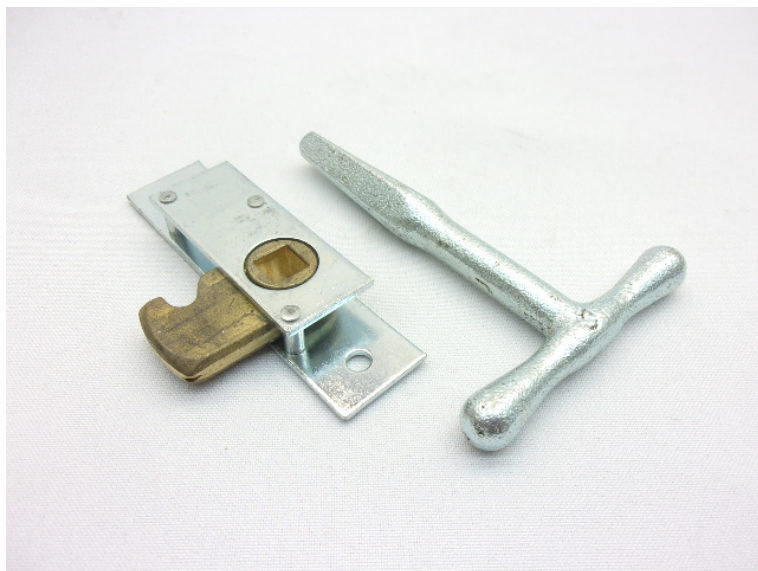

Fermeur + Clé pour porte arrière

CARACTERISTIQUES GENERALES :	
Réf :	FERCLEL785

Fermeur + Clé pour porte arrière

Fermeur + Clé pour porte arrière