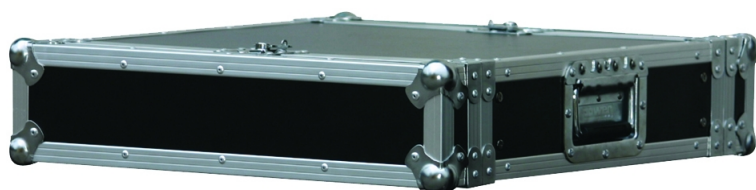

## Flight Case Power Acoustics Format 19 Pouces en 2U Version Pro

CARACTERISTIQUES GENERALES :	
Réf :	FC2-MK2

### Flight Case Power Acoustics Format 19 Pouces en 2U Version Pro

POWER flight, propose une gamme de flight-cases au format 19" dans une version Éco (multiplis ép. 6 mm). Composants adaptés, la fabrication n'en reste pas moins sérieuse. Pour une utilisation fixe ou de petite et moyenne mobilité, la série Éco est un située à un niveau de prix défiant toute concurrence.

#### Flight-cases en multiplis de 2U

- ? Ouverture avant / arrière
- ? Glissière pré-percée pour écrou-cage
- ? 4 fermetures type papillon
- ? Renforts d'angle
- ? 2 poignées de transport encastrées en métal
- ? Coins type boule métal pour protection et empilage
- ? Cornière profilé en aluminium
- ? Livré avec 2 capots de protection
- ? Finition couleur noir

#### Format 2U

Dimensions (L x H x P) en mm 530 x 121 x 587

Poids en Kg 5,5

PROZIC  
113 Ancienne route Imperiale  
31120 Portet-sur-Garonne

Packaging :

Dimensions produit : 550mm X 600mm

Poids : 8Kg

EAN : 3662279750207