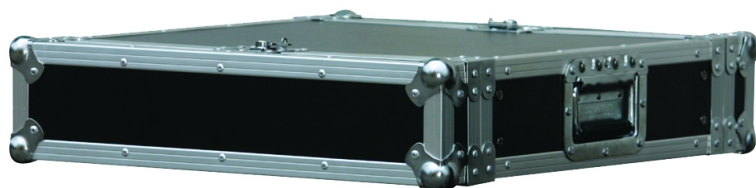

## Flight Case Power Acoustics Format 19 Pouces en 2U Version Pro

CARACTERISTIQUES GENERALES :	
Réf :	FC2-MK2

### Flight Case Power Acoustics Format 19 Pouces en 2U Version Pro

POWER flight, propose une gamme de flight-cases au format 19" dans une version Éco (multiplis ép. 6 mm). Composants adaptés, la fabrication n'en reste pas moins sérieuse. Pour une utilisation fixe ou de petite et moyenne mobilité, la série Éco est un située à un niveau de prix défiant toute concurrence.

#### Flight-cases en multiplis de 2U

- ? Ouverture avant / arrière
- ? Glissière pré-percée pour écrou-cage
- ? 4 fermetures type papillon
- ? Renforts d'angle
- ? 2 poignées de transport encastrées en métal
- ? Coins type boule métal pour protection et empilage
- ? Cornière profilé en aluminium
- ? Livré avec 2 capots de protection
- ? Finition couleur noir

#### Format 2U

Dimensions (L x H x P) en mm 530 x 121 x 587

Poids en Kg 5,5

PROZIC  
113 Ancienne route Imperiale  
31120 Portet-sur-Garonne

Packaging :

Dimensions produit : 550mm X 600mm

Poids : 8Kg

EAN : 3662279750207