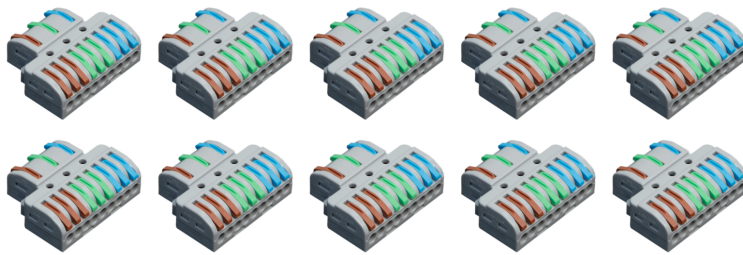

FastCon-1333POW Contest Architectural Lighting - Lot de 10 connections rapides av

CARACTERISTIQUES GENERALES :	
Réf :	FASTCON-133POW

FastCon-1333POW Contest Architectural Lighting - Lot de 10 connections rapides avec couleurs Phase terre neutre 3 x 1 entrées vers 3 x 3 sorties

FastCon-1333POW Contest Architectural Lighting - Lot de 10 connections rapides avec couleurs Phase terre neutre 3 x 1 entrées vers 3 x 3 sorties

Packaging :		
Dimensions produit :		EAN : 3662009026794
<i>Données non contractuelles</i>		