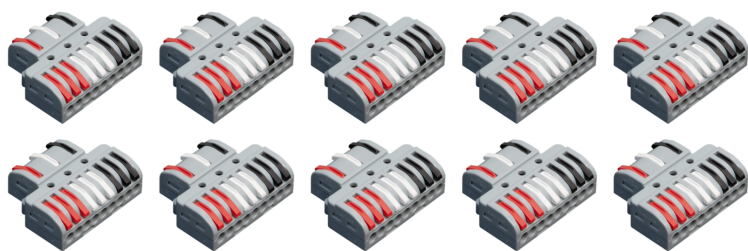

FastCon-1333DMX Contest Architectural Lighting - Lot de 10 connections rapides po

CARACTERISTIQUES GENERALES :	
Réf :	FASTCON-1333DMX

FastCon-1333DMX Contest Architectural Lighting - Lot de 10 connections rapides pour DMX 3 x 1 entrées vers 3 x 3 sorties

FastCon-1333DMX Contest Architectural Lighting - Lot de 10 connections rapides pour DMX 3 x 1 entrées vers 3 x 3 sorties

Packaging :		
Dimensions produit :		EAN : 3662009026800
<i>Données non contractuelles</i>		