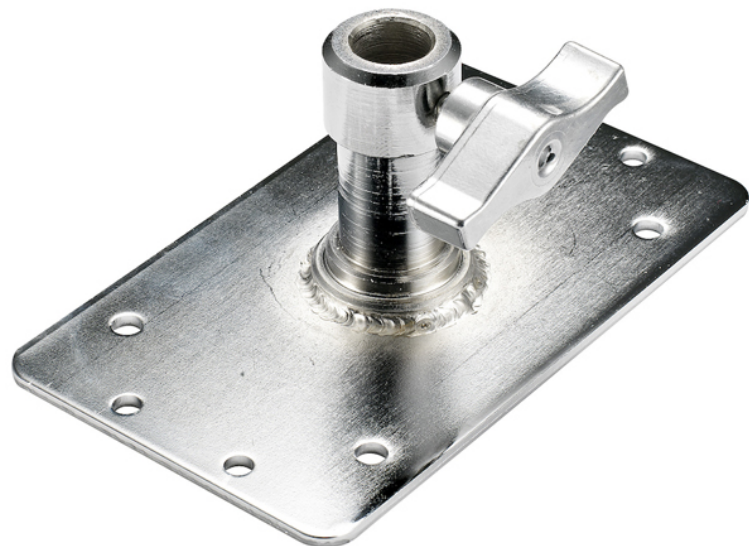

**Platine murale AVENGER avec douille femelle 5/8" - 16mm**

CARACTERISTIQUES GENERALES :	
Réf :	F301

Platine murale AVENGER avec douille femelle 5/8" - 16mm

Platine murale AVENGER avec douille femelle 5/8" - 16mm