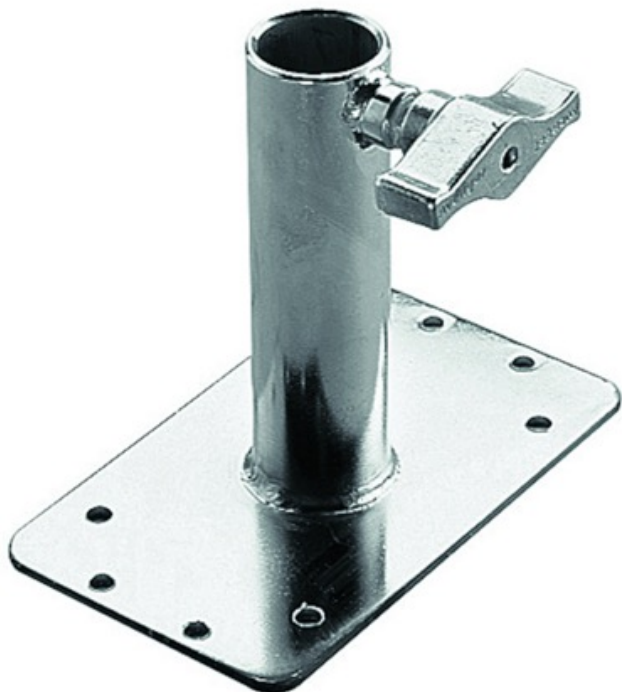

**Platine murale AVENGER avec douille femelle 11/8" - 25mm**

<b>CARACTERISTIQUES GENERALES :</b>	
Réf :	F300

Platine murale AVENGER avec douille femelle 11/8" - 25mm

Platine murale AVENGER avec douille femelle 1 1/8" - 25mm