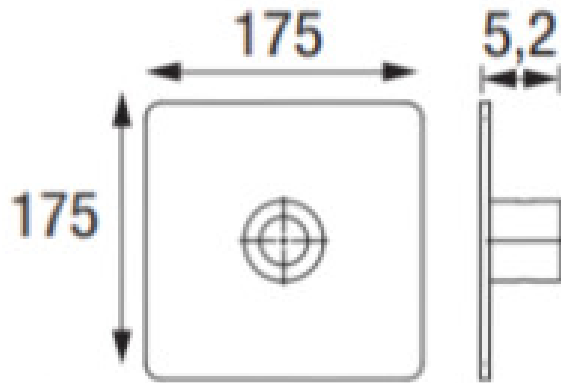

EM50 Embase de sol Aluminium femelle pour ASD EX 50

CARACTERISTIQUES GENERALES :	
Réf :	EM50

EM50 Embase de sol Aluminium femelle pour ASD EX 50

EM50 Embase de sol Aluminium femelle pour ASD EX 50

Dimension 175 X 175 X 5.2mm.

Packaging :

Dimensions produit :

Données non contractuelles