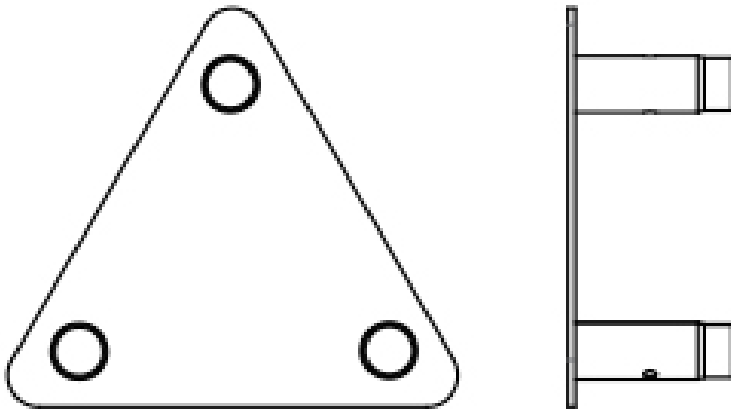

Embase Mâle de sol triangulaire en aluminium pour ASD SD250

CARACTERISTIQUES GENERALES :	
Réf :	EM259ATS

Embase Mâle de sol triangulaire en aluminium pour ASD SD250

Embase Mâle de sol triangulaire en aluminium pour ASD SD250

Livrée avec Kit