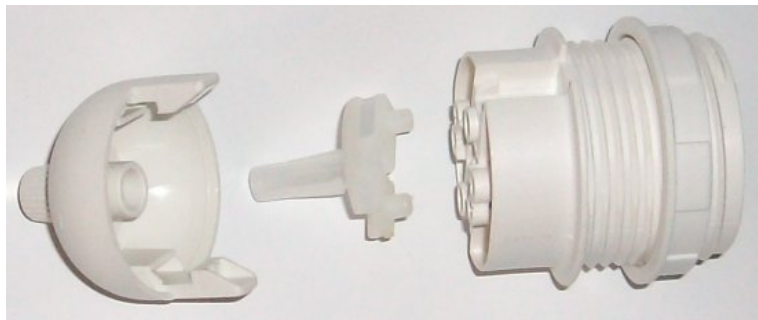

Douille plastique blanche E27 mi filetée clipsable connexions automatiques

CARACTERISTIQUES GENERALES :	
Réf :	E27SUPMFAUBL
Alimentation :	Secteur Français

Douille plastique blanche E27 mi filetée clipsable connexions automatiques

Pour Lampe à culot E27 à vis 4 parties montage rapide : 1 capuchon pour sortie sur câble, douille mi-fileté avec connexions automatiques Isolateur serre câble transparent bague de fixation

Packaging :		
Dimensions produit :		
<i>Données non contractuelles</i>		