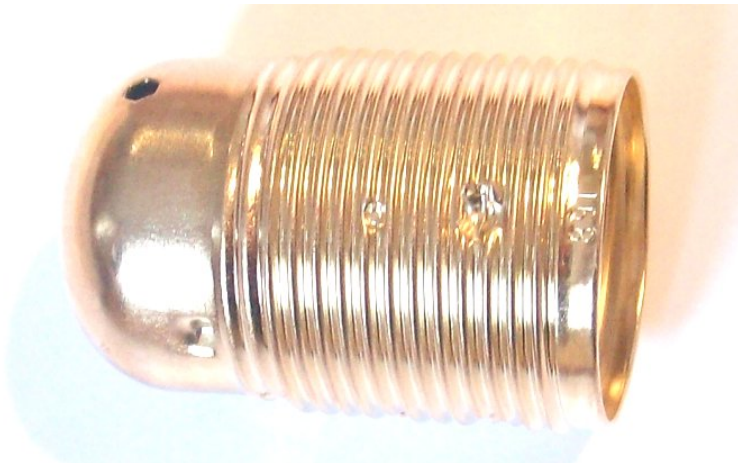

Douille E27 Acier Laitonné fileté

CARACTERISTIQUES GENERALES :	
Réf :	E27SUPLAI

Douille E27 Acier Laitonné fileté

Pour Lampe à culot E27 à vis
température max 230°C

Courant max 4A

Douille en acier laitonné avec pastille polyester alimentation sur 2 bornes
fixation ; vis M10
diamètre filetage 38mm
hauteur totale 58mm