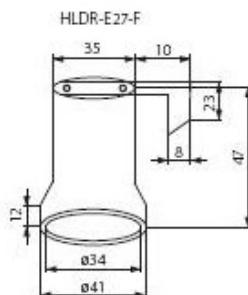

Douille porcelaine E27 avec équerre de fixation

Pour Lampe à culot E27 à vis
température max 180°C

Courant max 4A
Support porcelaine alimentation sur 2 bornes
pour câbles jusqu'à 2,5mm
fixation par équerre métallique