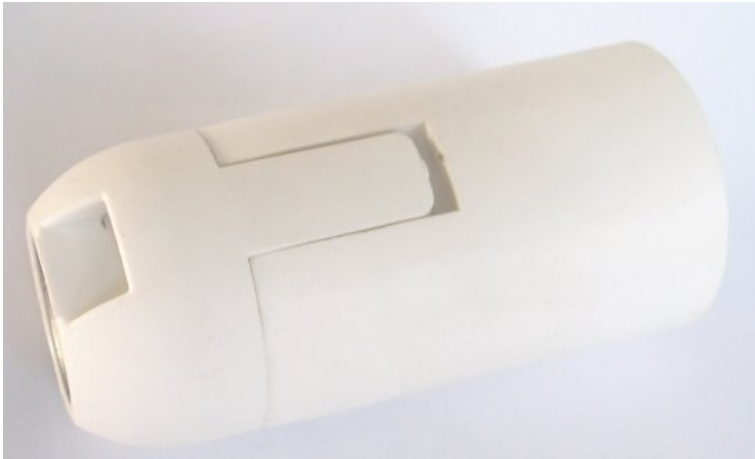

Douille E14 blanche lisse clipsable avec connexions automatiques

CARACTERISTIQUES GENERALES :	

Réf :	E14SUPCLLIM10B
Alimentation :	Secteur Français

Douille E14 blanche lisse clipsable avec connexions automatiques

Douille clipsable E14 montage rapide

Montage rapide par connexion autoserrantes.

Fixation sur Tige fileté M10

filetage arrière plastique

vis de blocage

Longueur 56mm diamètre 27mm