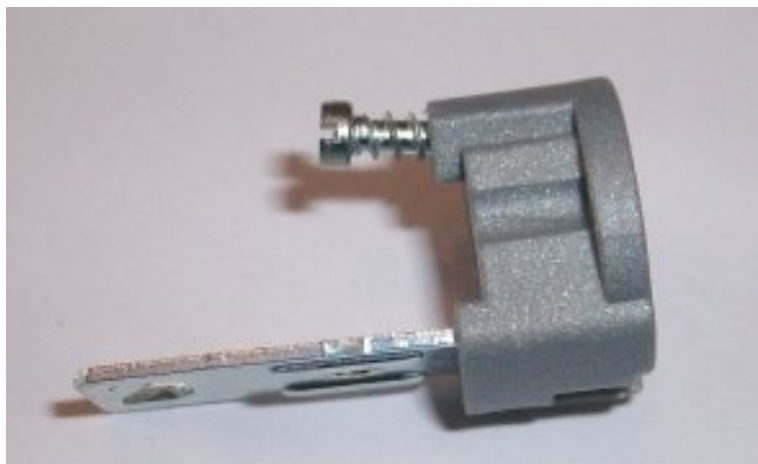

Equerre metallique clipsable M10 pour douille bougie 65mm

CARACTERISTIQUES GENERALES :	
Réf :	E14SUPBGEQ65
Alimentation :	Secteur Français

Equerre metallique clipsable M10 pour douille bougie 65mm

Équerre métallique pour douille E14 pour bougie hauteur totale douille + équerre 65mm

Convient au bougies de 60 à 75mm

Fixation par vis M10