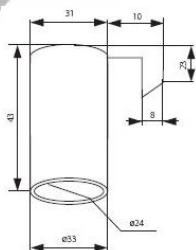

### CARACTERISTIQUES GENERALES :

Réf :	E14SUP
Alimentation :	Secteur Français

Douille porcelaine E14

Pour Lampe à culot E14 à vis  
température max 180°C

Courant max 4A  
Support porcelaine alimentation sur 2 bornes  
pour câbles jusqu'à 2,5mm

Packaging :

Dimensions produit :

*Données non contractuelles*