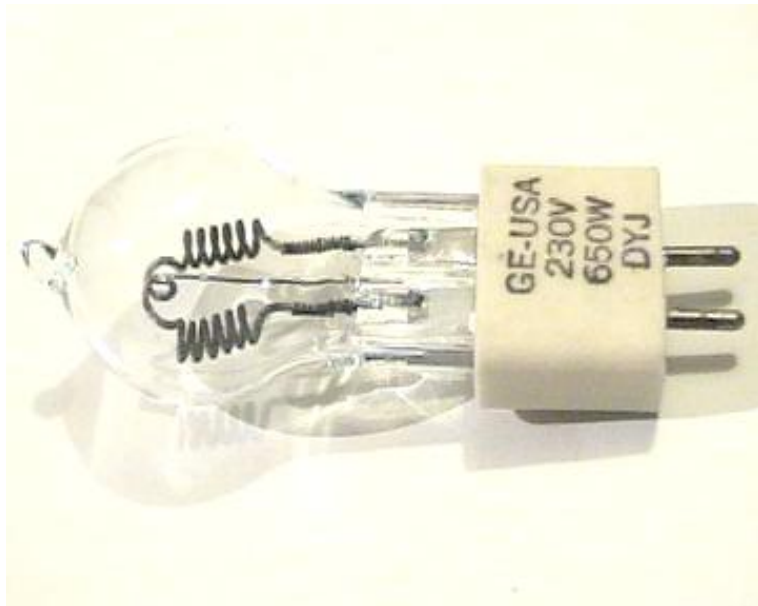

Lampe DYJ 230V 650W

CARACTERISTIQUES GENERALES :	
Réf :	DYJGE
Culot :	G5.3
Alimentation :	Secteur Français
Fonctionnement sur variateur :	oui

Lampe DYJ 230V 650W

Culot G5.3

Packaging :		
Dimensions produit :		
<i>Données non contractuelles</i>		