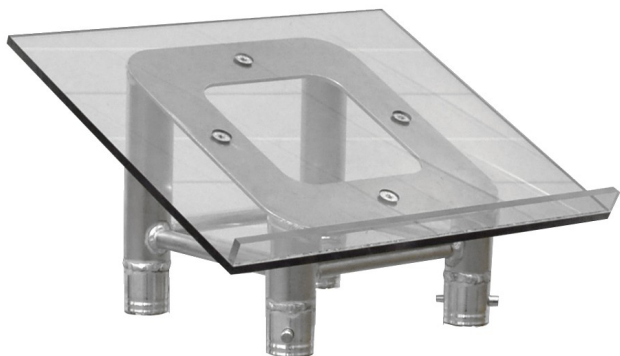

Pupitre pour structure Duratruss DT34-LCT-PLEXI

CARACTERISTIQUES GENERALES :

Réf : DT34-LCT-PLEXI

Pupitre pour structure Duratruss DT34-LCT-PLEXI

Pupitre pour structure Duratruss DT34-LCT-PLEXI

Packaging :