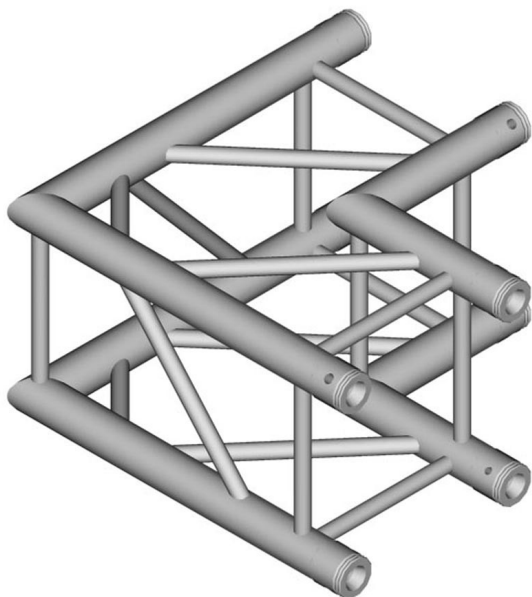

structure alu carrée duratruss DT-34 angle 2 départ de 90° avec manchons

500mm-500mm-90°

structure alu carrée duratruss DT-34 angle 2 départ de 90° avec manchons

Série DT34 avec kit de manchons
4 tubes de 50mm de diamètre
29cm de largeur.
Couplage par manchons coniques
longueur 50cm par coté
angle d'ouverture 90°
Le kit de manchon est fourni

CARACTERISTIQUES GENERALES :	
Réf :	DT34-C21-L90
Ouverture faisceau :	90°

Packaging :

Dimensions produit :

EAN : 1724200014

Données non contractuelles