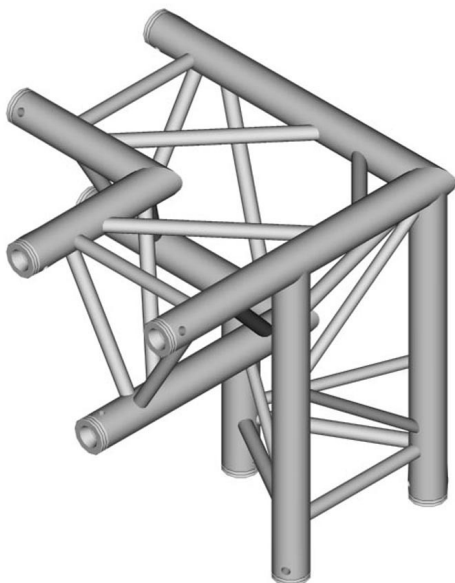

Structure Triangle alu duratruss DT-33 angle 3 départs de 90° gauche avec manchon

500mm-500mm-500mm-90°

CARACTERISTIQUES GENERALES :	
Réf :	DT33-C34-LD
Ouverture faisceau :	90°

Structure Triangle alu duratruss DT-33 angle 3 départs de 90° gauche avec manchon

Série DT33 avec 2 kits de manchons
3 tubes de 50mm de diamètre
29cm de largeur.
Couplage par manchons coniques
longueur 50cm par coté
angle d'ouverture 90°

Packaging :		
Dimensions produit :		
<i>Données non contractuelles</i>		