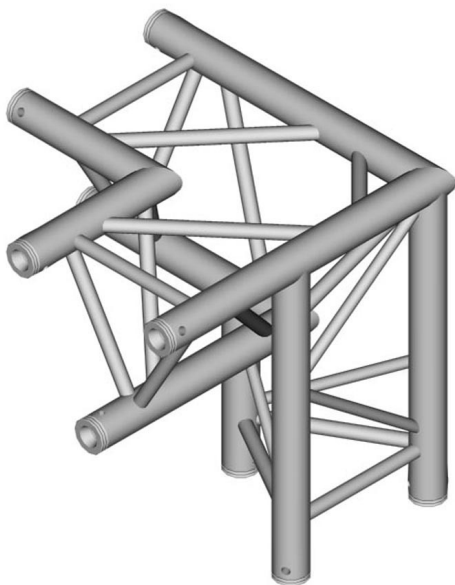

Structure Triangle alu duratruss DT-33 angle 3 départs de 90° gauche avec manchon

500mm-500mm-500mm-90°

CARACTERISTIQUES GENERALES :	
Réf :	DT33-C34-LD
Ouverture faisceau :	90°

Structure Triangle alu duratruss DT-33 angle 3 départs de 90° gauche avec manchon

Série DT33 avec 2 kits de manchons
3 tubes de 50mm de diamètre
29cm de largeur.
Couplage par manchons coniques
longueur 50cm par coté
angle d'ouverture 90°

Packaging :		
Dimensions produit :		
<i>Données non contractuelles</i>		