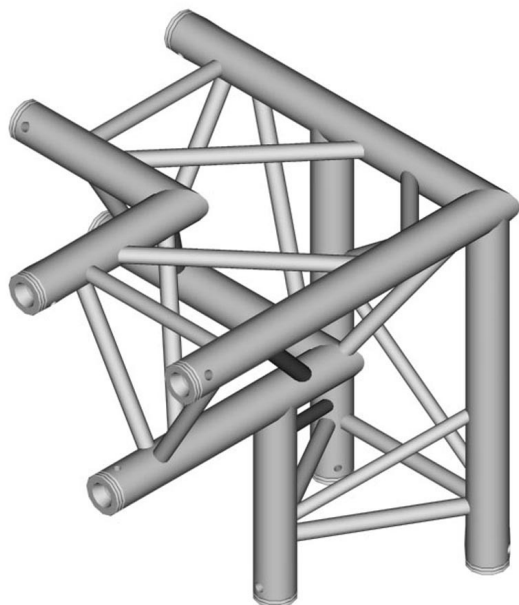

**structure Triangle alu duratruss DT-33 angle 3 départs de 90° droit avec manchons**

500mm-500mm-500mm-90°

structure Triangle alu duratruss DT-33 angle 3 départs de 90° droit avec manchons

Série DT33 avec 2 kits de manchons  
3 tubes de 50mm de diamètre  
29cm de largeur.  
Couplage par manchons coniques  
longueur 50cm par coté  
angle d'ouverture 90°

CARACTERISTIQUES GENERALES :	
Réf :	DT33-C33-LD
Ouverture faisceau :	90°

Packaging :		
Dimensions produit :		
<i>Données non contractuelles</i>		