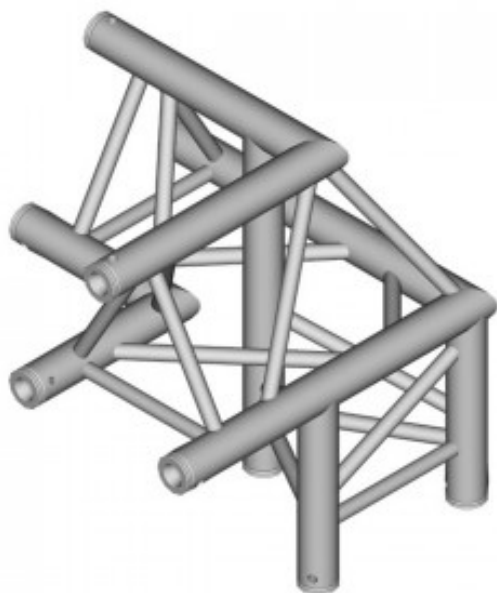

Structure Triangle alu duratruss DT-33 angle 3 départs de 90° avec manchon

500mm-500mm-500mm-90°

Structure Triangle alu duratruss DT-33 angle 3 départs de 90° avec manchon

Structure Triangle alu duratruss DT-33 angle 3 départs de 90° avec manchon

CARACTERISTIQUES GENERALES :	
Réf :	DT33-C31-LU
Ouverture faisceau :	90°

Packaging :		
Dimensions produit :		
<i>Données non contractuelles</i>		