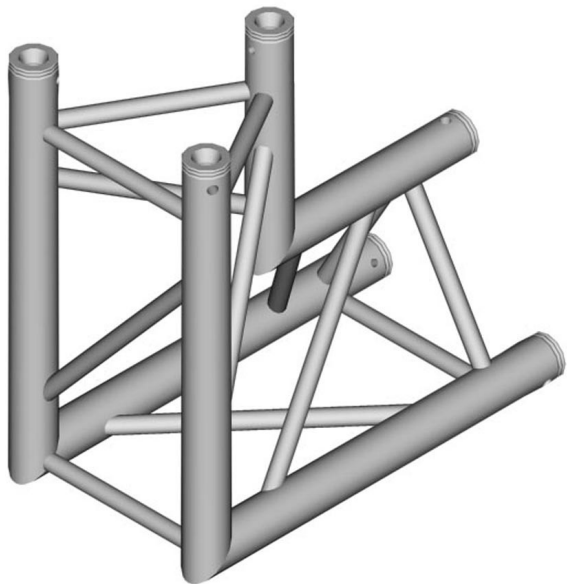

**structure Triangle alu duratruss DT-33 angle 2 départ de 90° avec manchons**

500mm-500mm-90°

structure Triangle alu duratruss DT-33 angle 2 départ de 90° avec manchons

Série DT33 avec kit de manchons  
3 tubes de 50mm de diamètre  
29cm de largeur.  
Couplage par manchons coniques  
longueur 50cm par coté  
angle d'ouverture 90°

**CARACTERISTIQUES GENERALES :**

Réf :	DT33-C25-D90
Ouverture faisceau :	90°

**Packaging :**

Dimensions produit :

*Données non contractuelles*