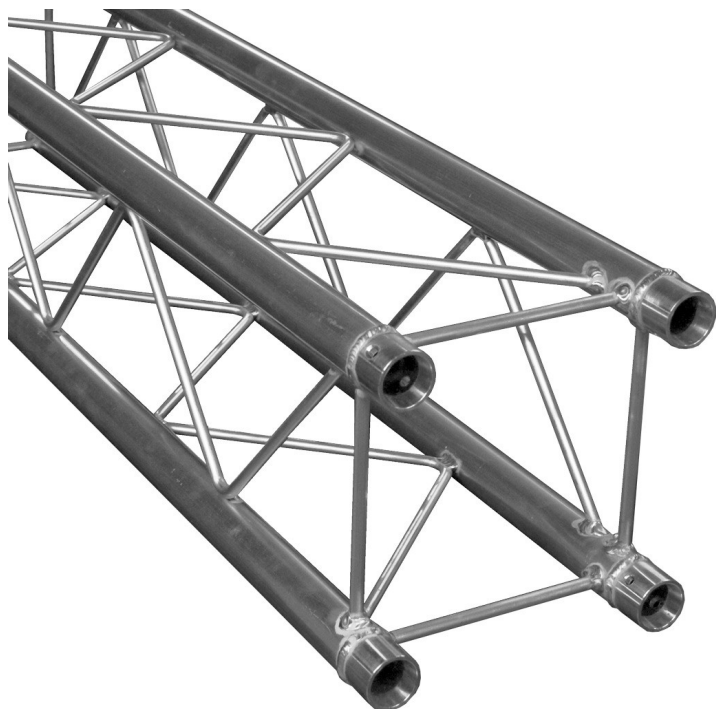

structure alu carrée duratruss DT24-50 50cm avec kit de jonction

CARACTERISTIQUES GENERALES :	
Réf :	DT24-50

structure alu carrée duratruss DT24-50 50cm avec kit de jonction

Série DT24 avec kit de manchons
4 tubes de 35mm de diamètre
20cm de largeur.
Couplage par manchons coniques
longueur 50cm

Le kit de manchon conique est fourni

Packaging :			
Dimensions produit :	500mm	Poids : 3Kg	EAN : 1724100001
<i>Données non contractuelles</i>			