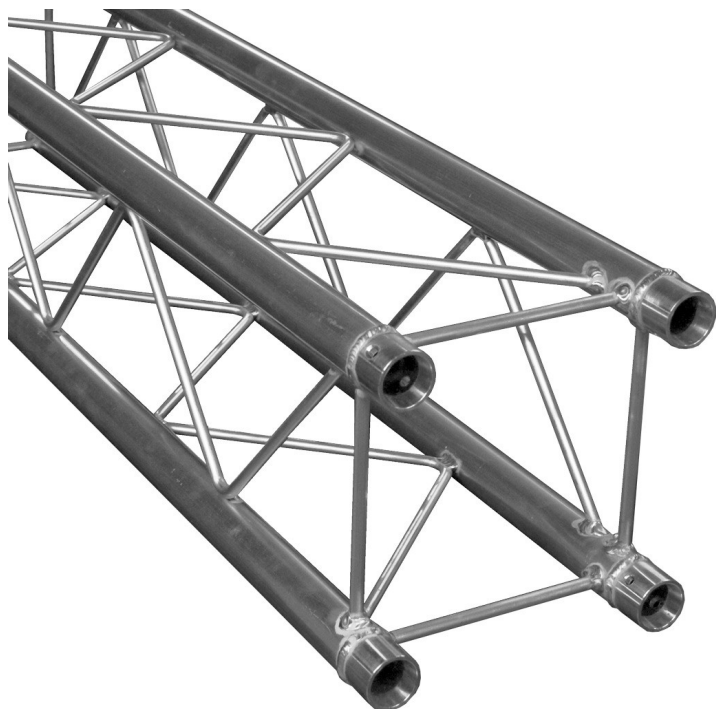

structure alu carrée duratruss DT24-350 3m50 avec kit de jonction

CARACTERISTIQUES GENERALES :	
Réf :	DT24-350

structure alu carrée duratruss DT24-350 3m50 avec kit de jonction

Série DT24 avec kit de manchons
4 tubes de 35mm de diamètre
20cm de largeur.
Couplage par manchons coniques
longueur 3m50

Le kit de manchon conique est fourni

Packaging :		
Dimensions produit :	3500mm	
<i>Données non contractuelles</i>		