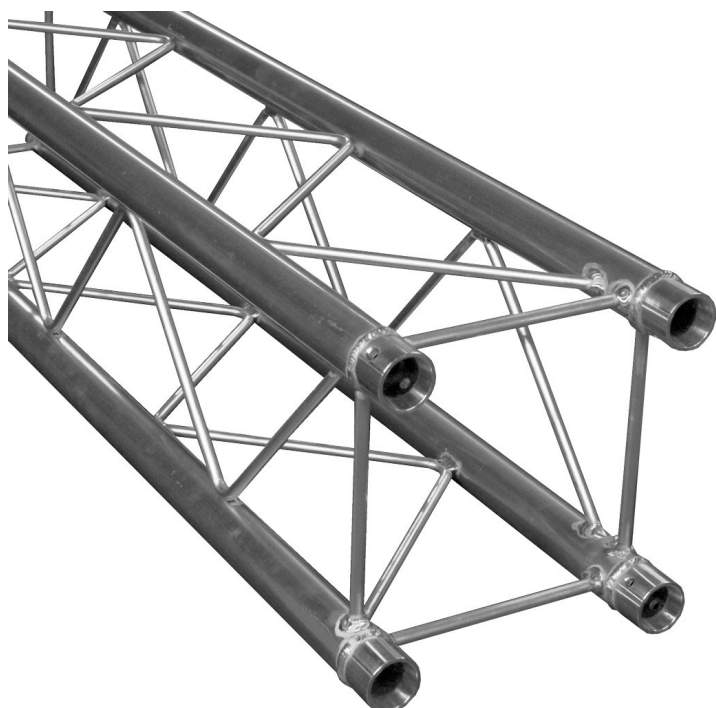

structure alu carrée duratruss DT24-300 3m avec kit de jonction

CARACTERISTIQUES GENERALES :	
Réf :	DT24-300

structure alu carrée duratruss DT24-300 3m avec kit de jonction

Série DT24 avec kit de manchons
4 tubes de 35mm de diamètre
20cm de largeur.
Couplage par manchons coniques
longueur 3m

Le kit de manchon conique est fourni

Packaging :			
Dimensions produit :	3000mm	Poids : 9Kg	EAN : 1724100006
<i>Données non contractuelles</i>			