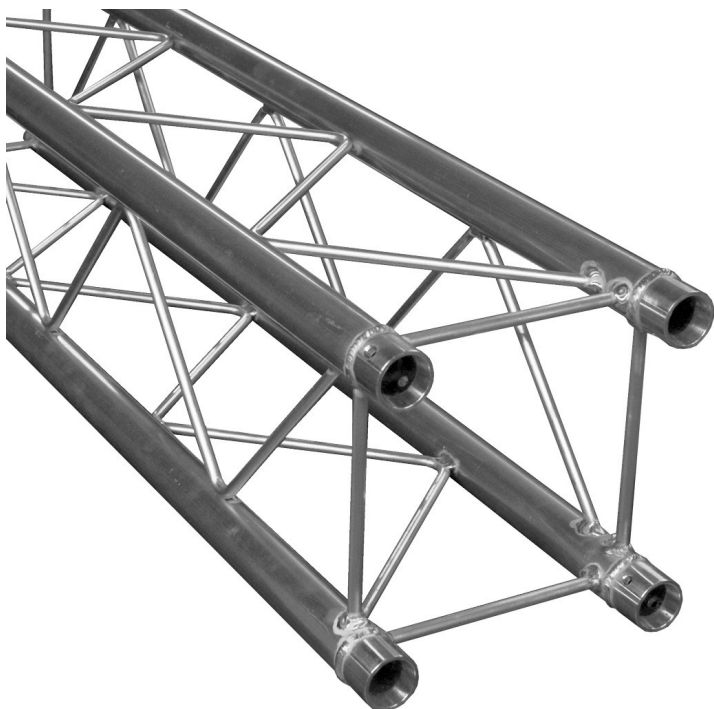

structure alu carrée duratruss DT24-200 2m avec kit de jonction

CARACTERISTIQUES GENERALES :	
Réf :	DT24-200

structure alu carrée duratruss DT24-200 2m avec kit de jonction

Série DT24 avec kit de manchons
4 tubes de 35mm de diamètre
20cm de largeur.
Couplage par manchons coniques
longueur 2m

Le kit de manchon conique est fourni

Packaging :		
Dimensions produit :	2000mm	Poids : 6Kg
<i>Données non contractuelles</i>		