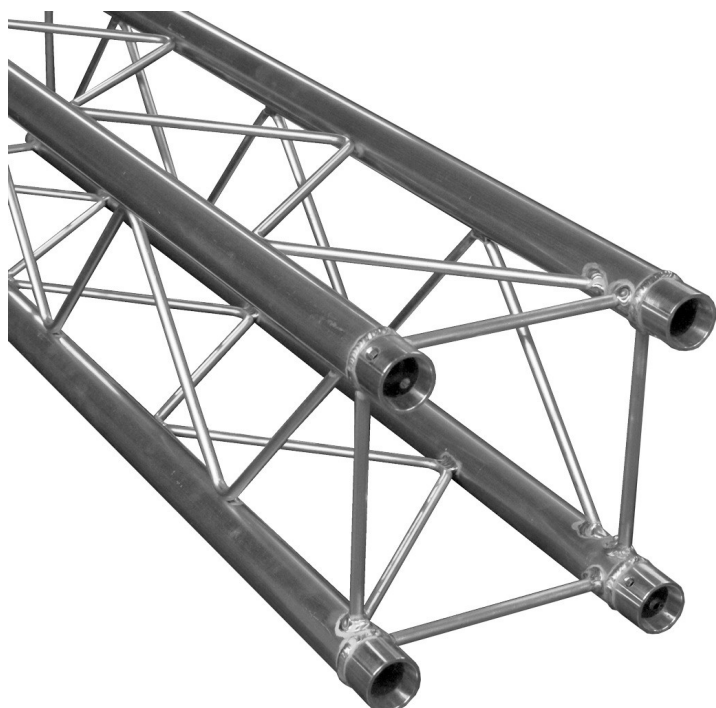

**structure alu carrée duratruss DT24-100 1m avec kit de jonction**

<b>CARACTERISTIQUES GENERALES :</b>	
Réf :	DT24-100

structure alu carrée duratruss DT24-100 1m avec kit de jonction

Série DT24 avec kit de manchons  
4 tubes de 35mm de diamètre  
20cm de largeur.  
Couplage par manchons coniques  
longueur 1m

Le kit de manchon conique est fourni

Packaging :		
Dimensions produit :	1000mm	Poids : 5Kg
<i>Données non contractuelles</i>		