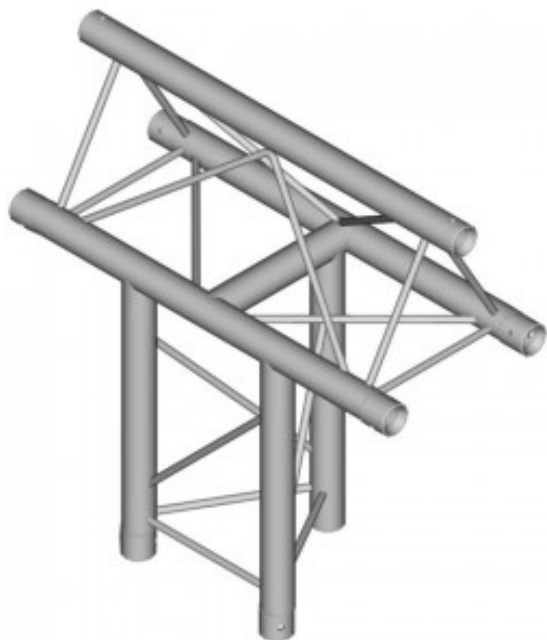

Structure Triangle alu duratruss DT23-T37V

500mm-500mm

Structure Triangle alu duratruss DT23-T37V

Structure Triangle alu duratruss DT23-T37V

Angle 3 départs

CARACTERISTIQUES GENERALES :	
Réf :	DT23-T37V
Ouverture faisceau :	90°