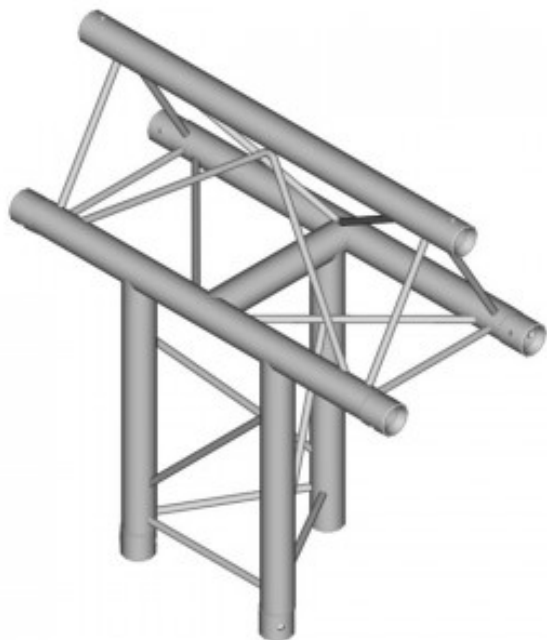

Structure Triangle alu duratruss DT23-T37V

500mm-500mm

Structure Triangle alu duratruss DT23-T37V

Structure Triangle alu duratruss DT23-T37V

Angle 3 départs

CARACTERISTIQUES GENERALES :

Réf :	DT23-T37V
Ouverture faisceau :	90°