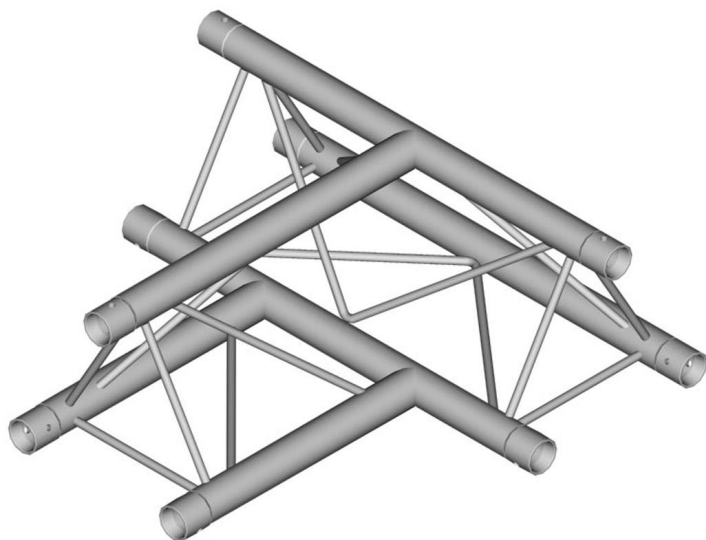

Structure Triangle alu duratruss DT23-T36H

500mm-500mm

Structure Triangle alu duratruss DT23-T36H

Structure Triangle alu duratruss DT23-T36H

| CARACTERISTIQUES GENERALES : | |
|------------------------------|-----------|
| Réf : | DT23-T36H |
| Ouverture faisceau : | 90° |

| | | |
|-----------------------------------|--|--|
| Packaging : | | |
| Dimensions produit : | | |
| <i>Données non contractuelles</i> | | |