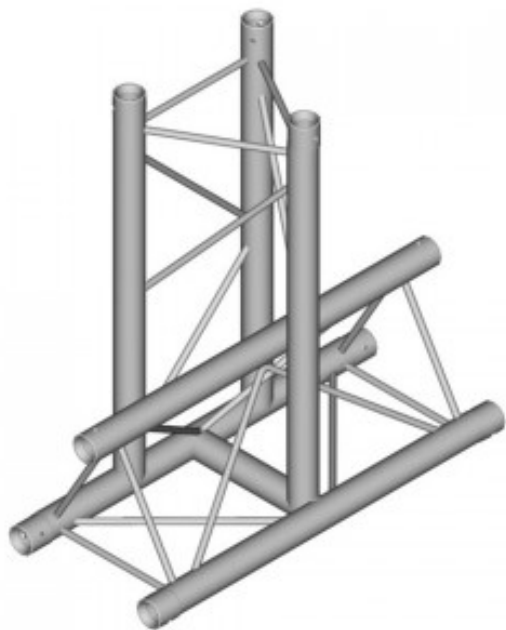

DT23-T35-VD duratruss Structure Triangle alu 3 départs en T tube 35mm

500mm-500mm

CARACTERISTIQUES GENERALES :	
Réf :	DT23-T35-VD
Ouverture faisceau :	90°

DT23-T35-VD duratruss Structure Triangle alu 3 départs en T tube 35mm

Structure Triangle alu duratruss DT23-T35-VD

Packaging :		
Dimensions produit :		
<i>Données non contractuelles</i>		